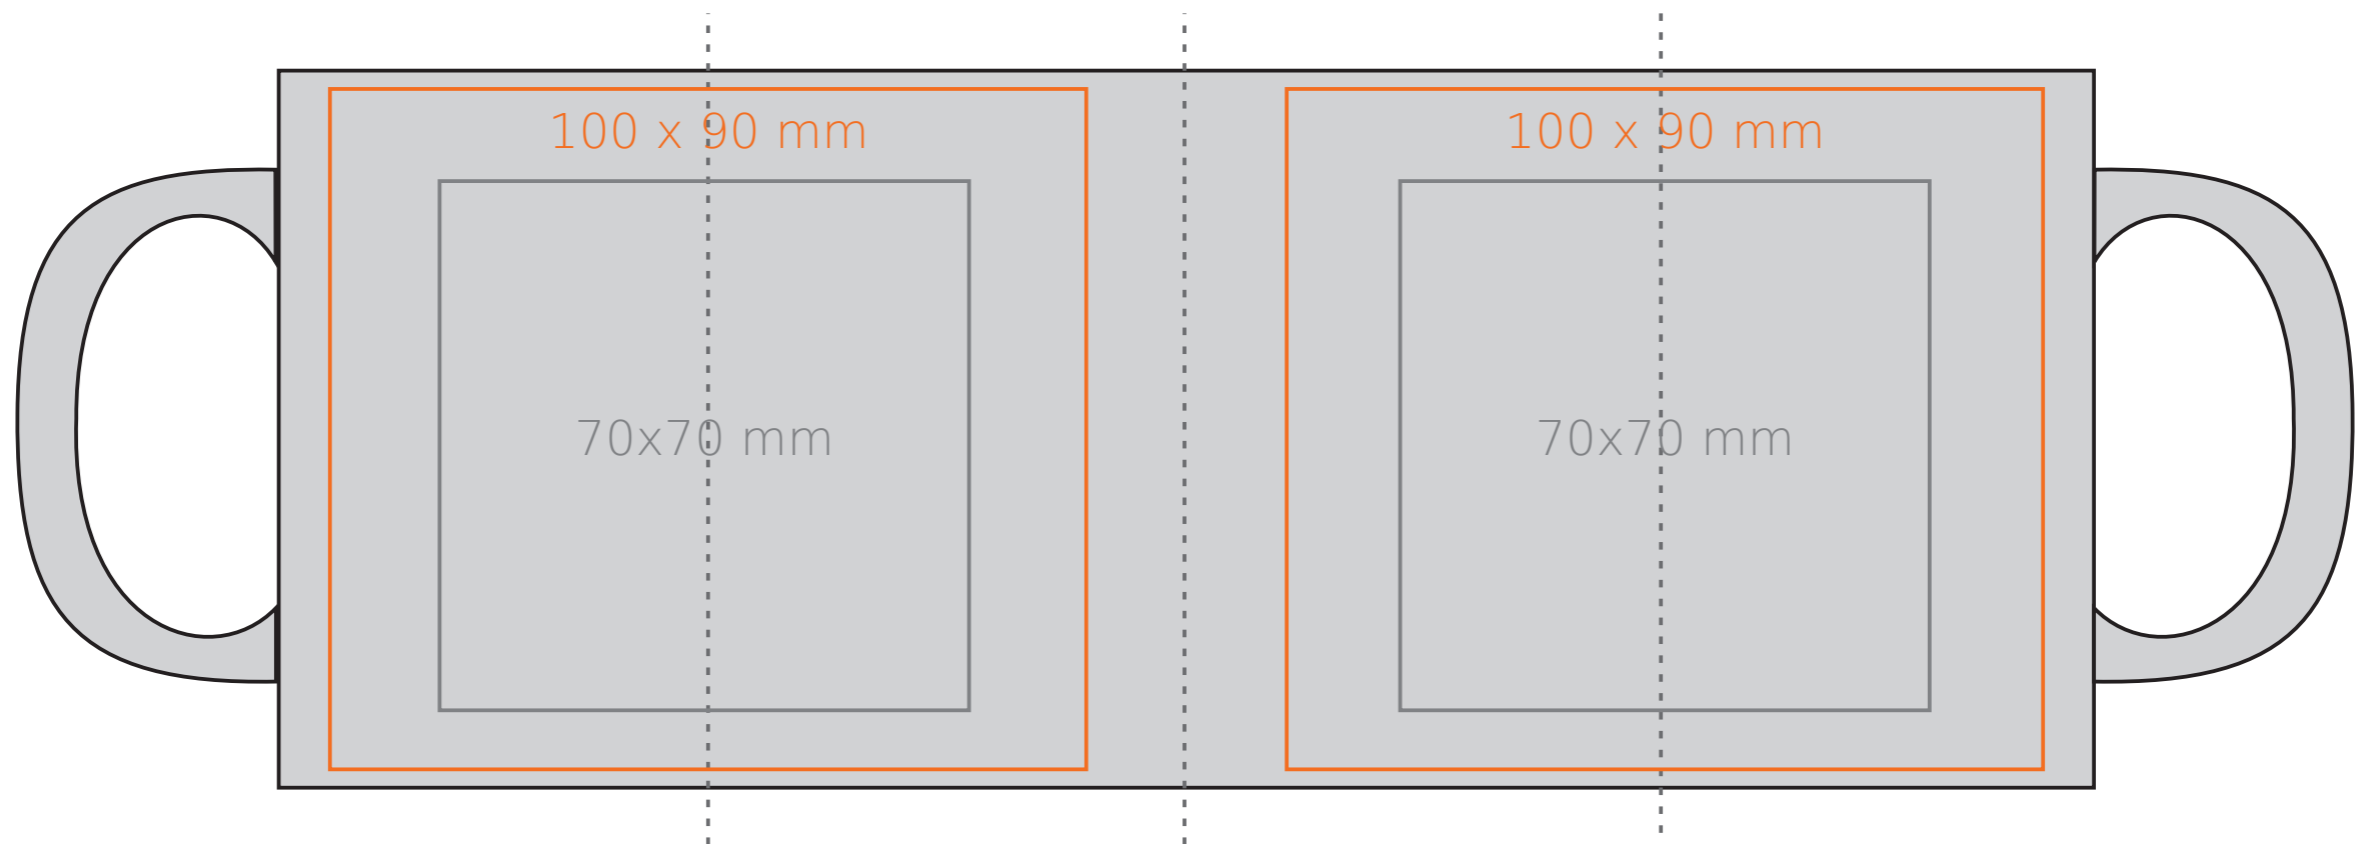

# M/058 Snow Queen

300 ml / h: 96 mm / Ø 80 mm

Nadruk na uchu	- 50 x 10 mm
Nadruk wewnątrz na ścianie	- 40 x 20 mm
Nadruk wewnątrz na dnie	- Ø 30 mm
Nadruk od spodu	- Ø 55 mm

\*W przypadku projektów dla kalkomanii wybiegających poza standardową powierzchnię nadruku prosimy o kontakt z działem handlowym.

## legenda

- Nadruk kalkomania (Transfer Print)
- Piaskowanie (Sensitive Touch)
- Nadruk bezpośredni (Direct Print)