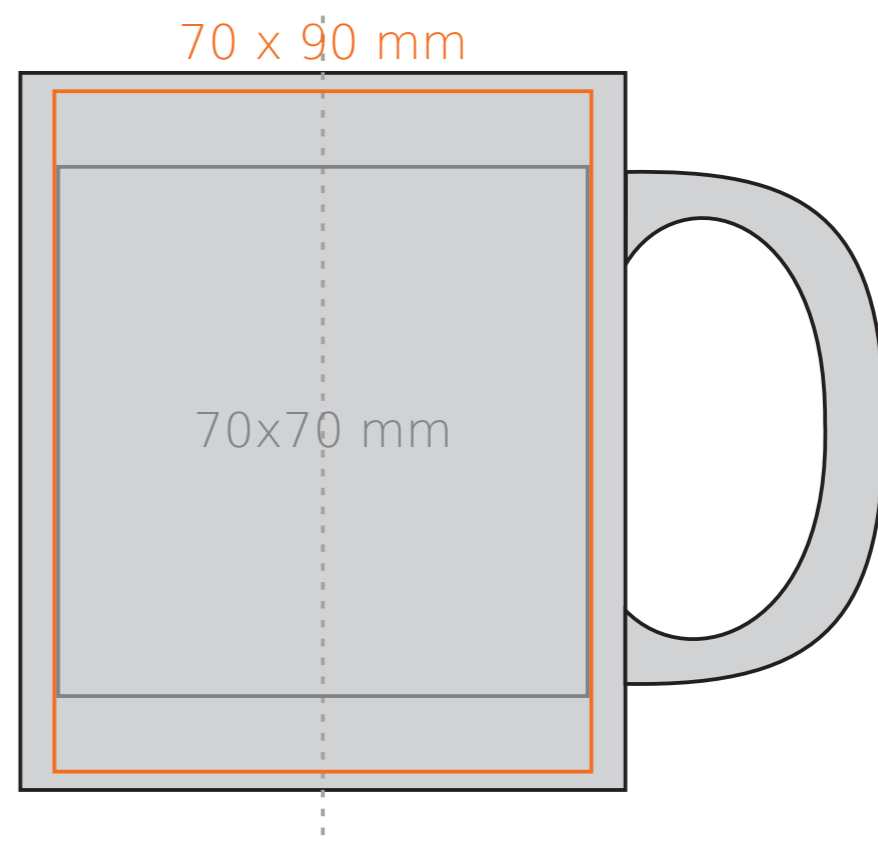

# M/058 Snow Queen

300 ml / h: 96 mm / Ø 80 mm

Nadruk na uchu	- 50 x 10 mm
Nadruk wewnątrz na ścianie	- 40 x 20 mm
Nadruk wewnątrz na dnie	- Ø 30 mm
Nadruk od spodu	- Ø 55 mm

\*W przypadku projektów dla kalkomanii wybiegających poza standardową powierzchnię nadruku prosimy o kontakt z działem handlowym.