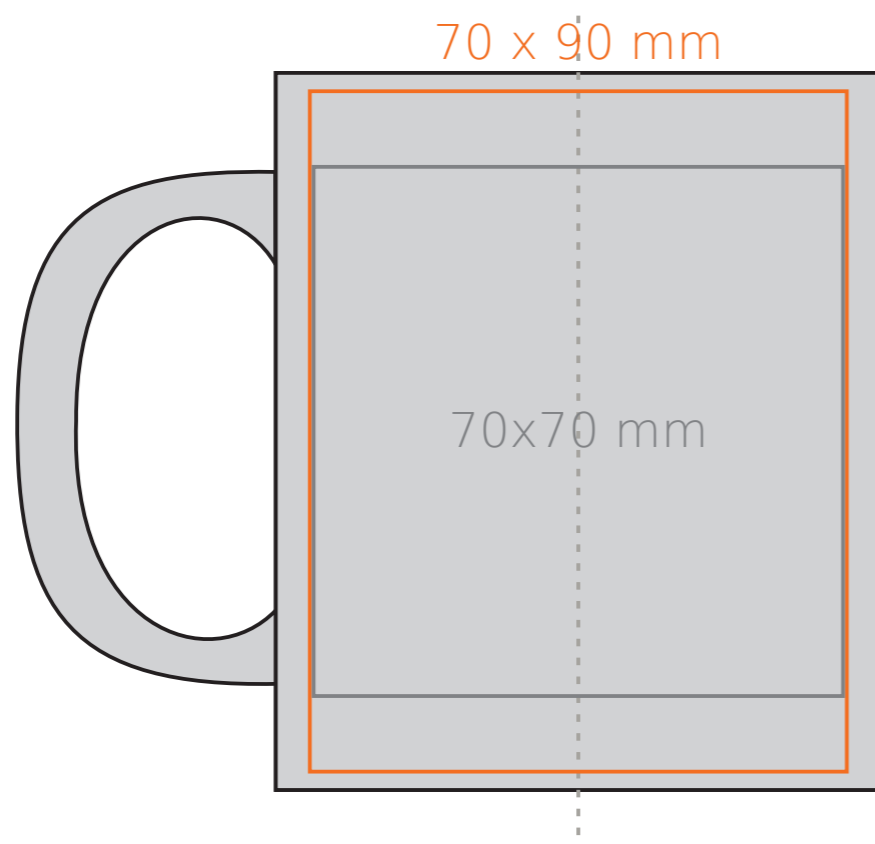

# M/058 Snow Queen

300 ml / h: 96 mm / Ø 80 mm

Nadruk na uchu	- 50 x 10 mm
Nadruk wewnątrz na ścianie	- 40 x 20 mm
Nadruk wewnątrz na dnie	- Ø 30 mm
Nadruk od spodu	- Ø 55 mm

\*W przypadku projektów dla kalkomanii wybiegających poza standardową powierzchnię nadruku prosimy o kontakt z działem handlowym.