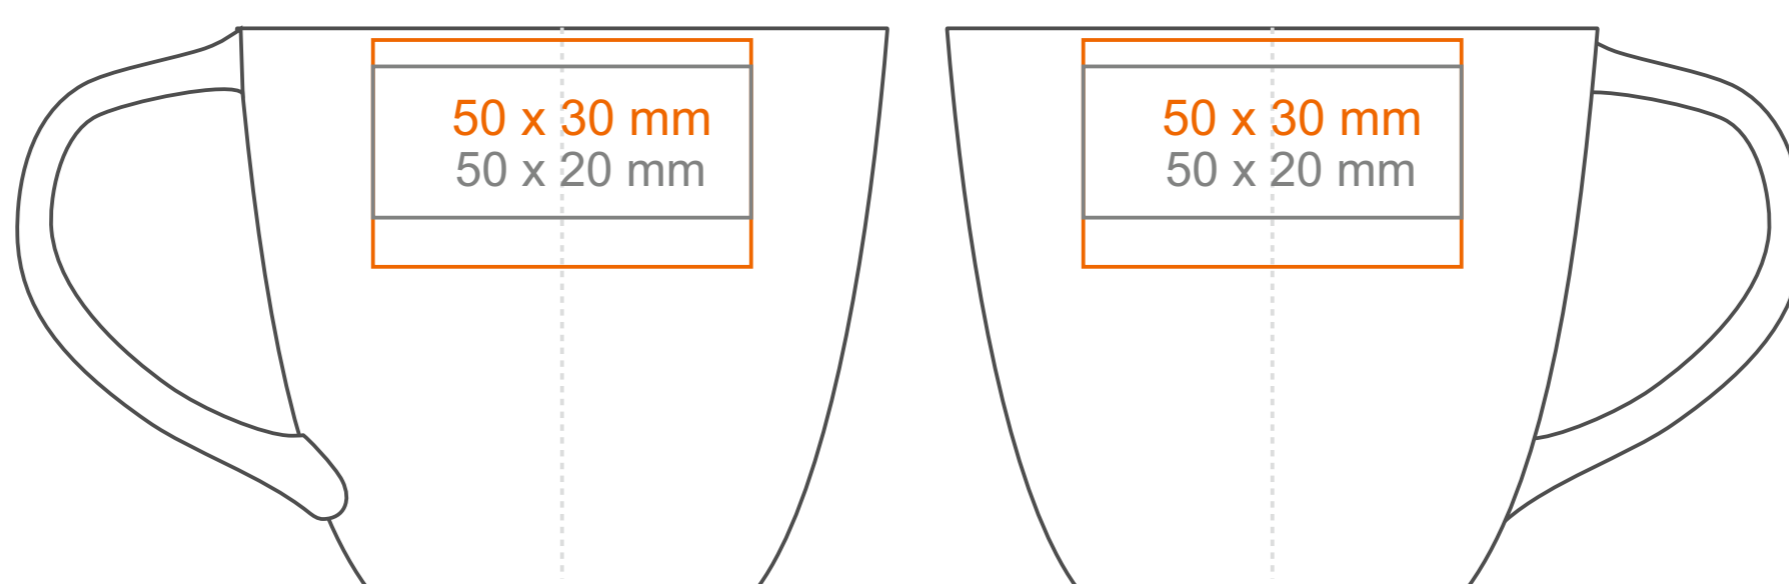

C_240 **Vision Set**

200 ml / h: 74 mm / Ø 86 mm

spodek Ø 155 mm

Nadruk na uchu
 Nadruk wewnątrz na ściance
 Nadruk wewnątrz na dnie
 Nadruk od spodu

- 50 x 8 mm
- 50 x 15 mm
- Ø 30 mm
- Ø 30 mm

*W przypadku projektów dla kalkomanii wybiegających poza standardową powierzchnię nadruku prosimy o kontakt z działem handlowym.