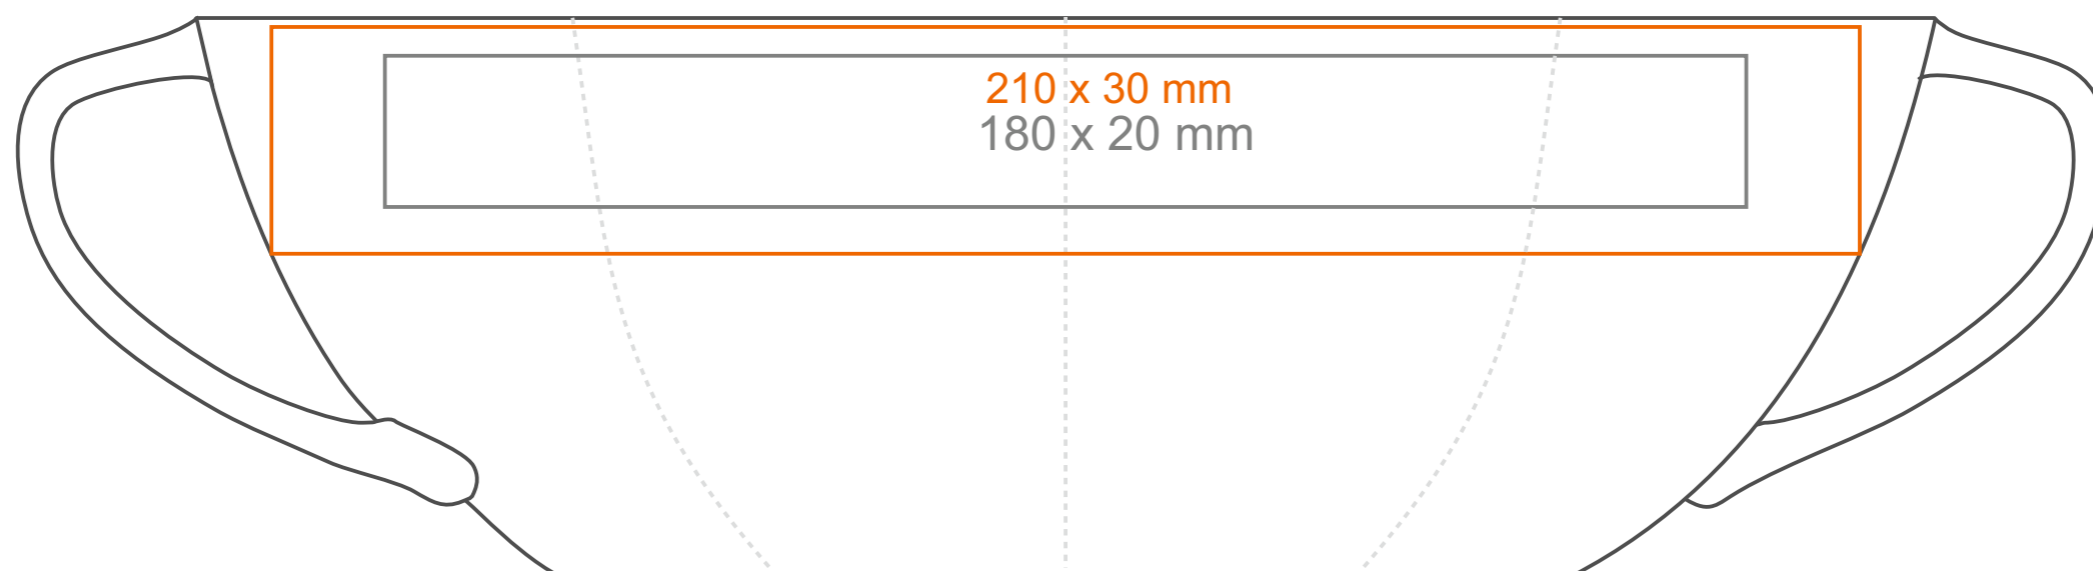

C_240 **Vision Set**

200 ml / h: 74 mm / Ø 86 mm

spodek Ø 155 mm

Nadruk na uchu
 Nadruk wewnątrz na ściance
 Nadruk wewnątrz na dnie
 Nadruk od spodu

- 50 x 8 mm
- 50 x 15 mm
- Ø 30 mm
- Ø 30 mm

*W przypadku projektów dla kalkomanii wybiegających poza standardową powierzchnię nadruku prosimy o kontakt z działem handlowym.