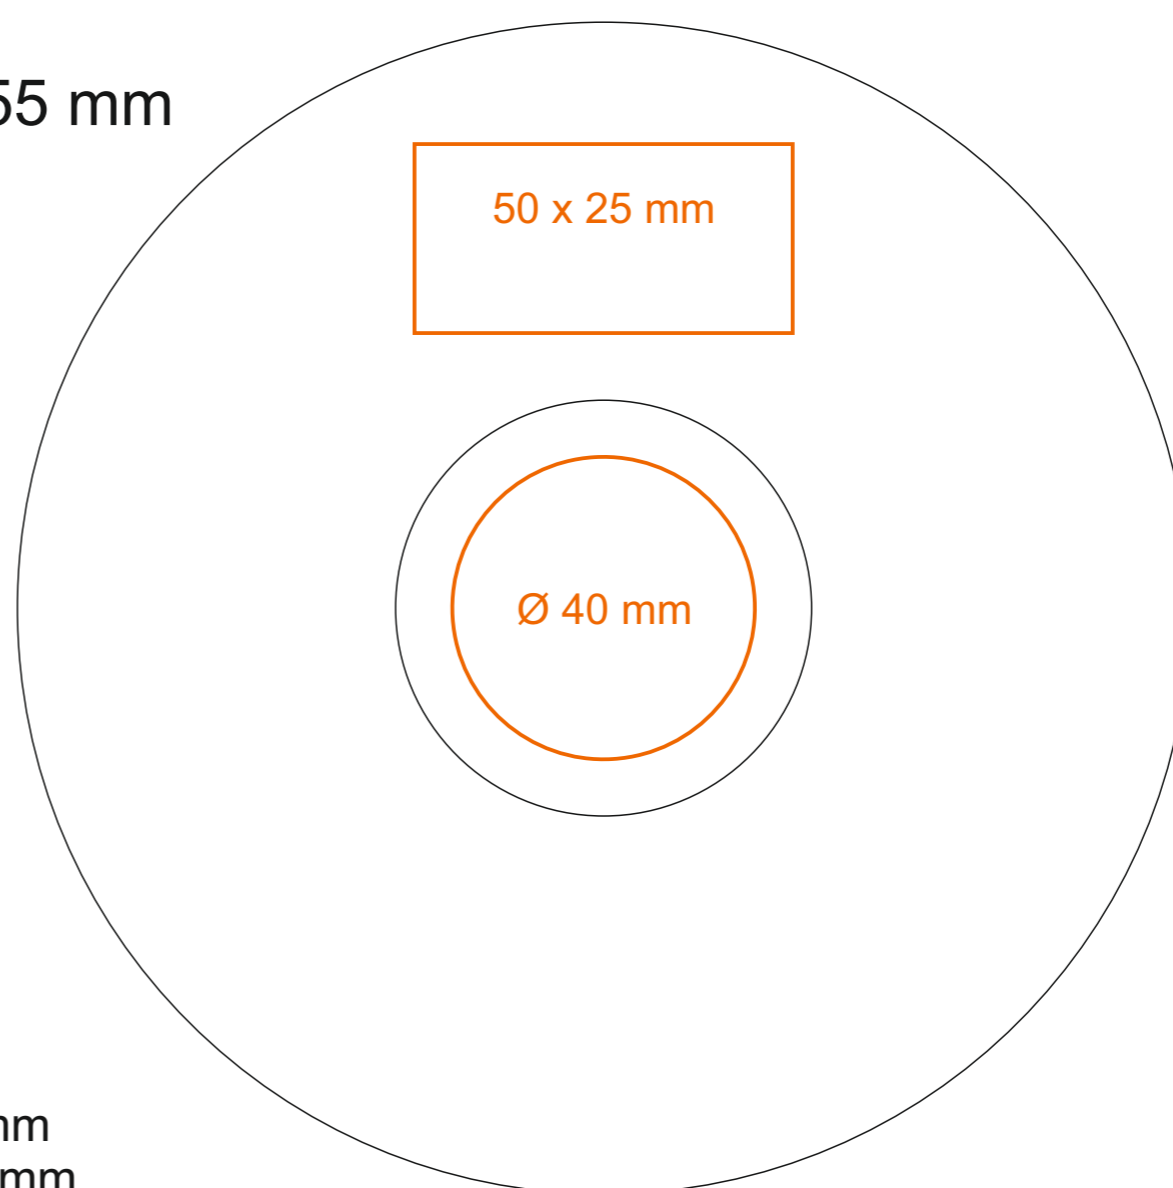

C_240 **Vision Set**

200 ml / h: 74 mm / Ø 86 mm

spodek Ø 155 mm

Nadruk na uchu
 Nadruk wewnątrz na ściance
 Nadruk wewnątrz na dnie
 Nadruk od spodu

- 50 x 8 mm
- 50 x 15 mm
- Ø 30 mm
- Ø 30 mm

*W przypadku projektów dla kalkomanii wybiegających poza standardową powierzchnię nadruku prosimy o kontakt z działem handlowym.